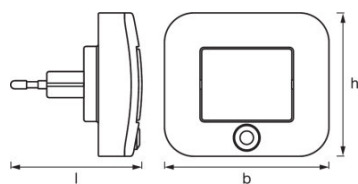

Daten des Leuchtensors

Art des Sensors	Bewegung
Sensortechnik	Passiv-Infrarot (PIR)
Erfassungswinkel des Sensors	120 °
Erfassungsbereich des Bewegungssensors	9 m
Erfassungsschwelle des Tageslichtsensors	10...2000 lx
Sensor-gesteuerte Schaltzeit	10 s...10 min

Abmessungen & Gewicht

Länge	67,0 mm
Breite	84,0 mm
Höhe	73,0 mm
Produktgewicht	60,00 g

Farben & Materialien

Gehäusematerial	Polycarbonat (PC)/Acrylnitril-Butadien-Styrol-Copolymer (ABS)
Produktfarbe	Weiß
Gehäusefarbe	Weiß
Material der lichtemittierenden Fläche	Plastik

VERPACKUNGSINFORMATIONEN

Produkt-Code	Verpackungseinheit (Stück pro Einheit)	Abmessungen (Länge x Breite x Höhe)	Gewicht brutto	Volumen
4058075266780	Blister 1	68 mm x 140 mm x 195 mm	80,00 g	1.86 dm ³
4058075266797	Versandschachtel 6	421 mm x 154 mm x 210 mm	671,00 g	13.62 dm ³