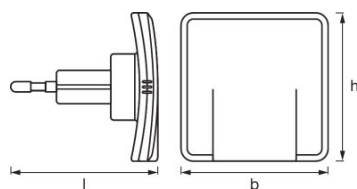

— Abmessungen & Gewicht

<b>Länge</b>	58,0 mm
<b>Breite</b>	60,0 mm
<b>Höhe</b>	60,0 mm
<b>Produktgewicht</b>	30,00 g

Farben & Materialien

<b>Gehäusematerial</b>	Polycarbonat (PC)/Acrylnitril-Butadien-Styrol-Copolymer (ABS)
<b>Produktfarbe</b>	Weiß