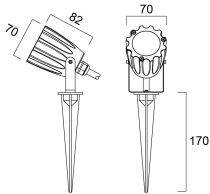

Start eco Spikelight IP67

START eco Spikelight IP67 360lm 830 WB BLK
0053756

SYLVANIA 0053756

Diese Leuchte enthält eingebaute LED-Lampen.

} LED

Die Lampen können in der Leuchte nicht ausgetauscht werden.

874/2012