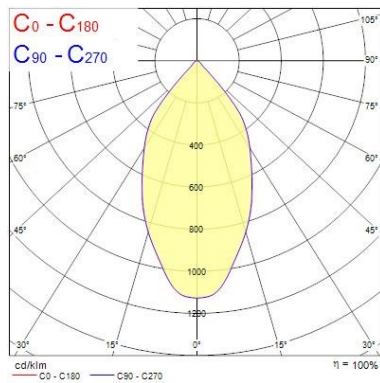

Start eco Spikelight IP67

START eco Spikelight IP67 360lm 830 WB BLK
0053756

Physikalische Daten

Gehäusefarbe	RAL 9005 - Jet black
IP Schutzart	IP67
IK Schutzart	IK08
Diffusor	Transparent
Diffusormaterial	Glass
Länge (mm)	110
Breite (mm)	70
Nominale Produkthöhe (mm)	255
Nominaler Produkt Durchmesser (mm)	70
Gewicht (kg)	0.5

Packaging

Verpackungsbezeichnung	Carton
EAN Code	5410288537566
Einzelverpackung Länge (cm)	29.5
Einzelverpackung Breite (cm)	8.0
Einzelverpackung Tiefe (cm)	8.0
DUN 14 (außen)	15410288537563
Anzahl an Einheiten je Außenverpackung	12
Außenverpackung Länge (cm)	34.0
Außenverpackung Breite (cm)	26.0
Außenverpackung Tiefe (cm)	31.0

PHOTOMETRIE

Distance [m]	Cone diameter [m]	E [0°]	E [C90]	E [C0]	Illuminance [lx]
0.5	0.51 0.82	1597	27.2°	27.2°	982
1.0	1.03 1.63	399	27.2°	27.2°	141
1.5	1.54 2.45	177	27.2°	27.2°	62
2.0	2.06 3.26	100	27.2°	27.2°	35
2.5	2.57 4.07	64	27.2°	27.2°	23
3.0	3.08 4.88	44	27.2°	27.2°	16

Distance [m]   Cone diameter [m]
— C0 - C180 (Half beam angle: 54.0°)
— C90 - C270 (Half beam angle: 54.4°)

TECHNISCHE ZEICHNUNGEN