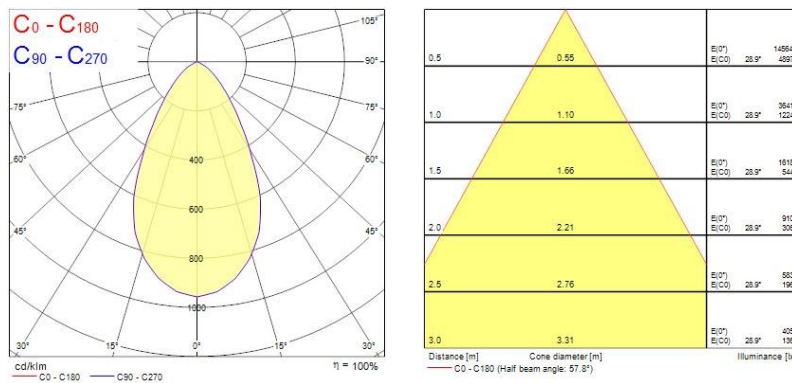

INSAVER SLIM 225

Insaver Slim IP44 225 3850lm 830

0030308

Physikalische Daten

Gehäusefarbe	RAL 9003 - Signal white
IP Schutzart	IP44/20
IK Schutzart	IK07
Diffusormaterial	None
Reflektoroberfläche	High-gloss
Länge (mm)	240
Breite (mm)	240
Nominale Produkthöhe (mm)	60
Nominaler Produktdurchmesser (mm)	240
Gewicht (kg)	0.83
Recessed Depth (mm)	150

Packaging

Verpackungsbezeichnung	Carton
EAN Code	5410288303086
Einzelverpackung Länge (cm)	25.5
Einzelverpackung Breite (cm)	25.5
Einzelverpackung Tiefe (cm)	8.5
DUN 14 (außen)	15410288303083
Anzahl an Einheiten je Außenverpackung	12
Außenverpackung Länge (cm)	52.5
Außenverpackung Breite (cm)	52.5
Außenverpackung Tiefe (cm)	27.5

PHOTOMETRIE

TECHNISCHE ZEICHNUNGEN