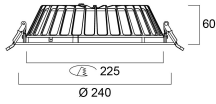

PHOTOMETRIE

TECHNISCHE ZEICHNUNGEN

INSAVER SLIM 225

Insaver Slim IP44 225 3850lm 830

0030308

SYLVANIA

0030308

Diese Leuchte enthält eingebaute LED-Lampen.